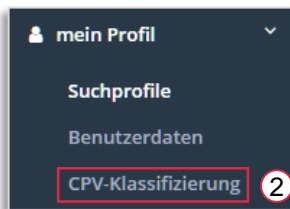

Bitte besuchen Sie die Seite www.deutsche-evergabe.de und wählen Sie „Zum Portal“ / für Unternehmen [1] und melden Sie sich mit Ihren Zugangsdaten an.

Sofern noch nicht geschehen, klassifizieren Sie bitte Ihr Unternehmen mit Hilfe der [CPV-Codes](#) [2]. Diese dienen als Grundlage für Ihre Suchprofile.

Öffnen Sie anschließend den Bereich **mein Profil / Suchprofile**.

Geben Sie Ihrem Profil einen Namen, bspw.: Trockenbau und wählen Sie einen Ihrer CPV-Codes aus der Liste.

Weitere Auswahlmöglichkeiten stehen nur im Rahmen des kostenpflichtigen Suchprofils zur Verfügung (5,00 € / Monat für weitere 5 Profile)