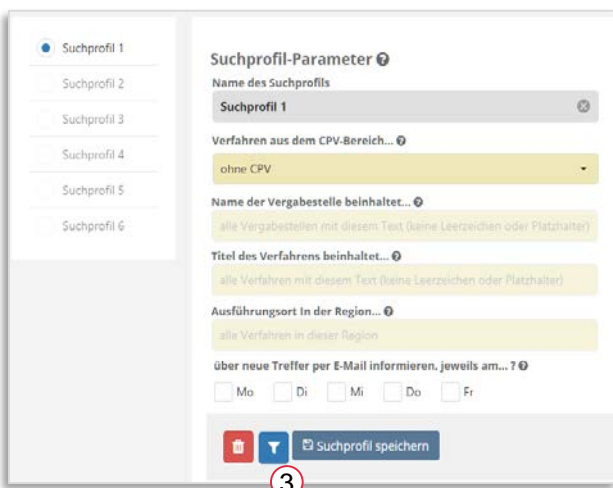

Bitte besuchen Sie die Seite www.deutsche-evergabe.de und wählen Sie „Zum Portal“ / für Unternehmen [1] und melden Sie sich mit Ihren Zugangsdaten an.

Sofern noch nicht geschehen, klassifizieren Sie bitte Ihr Unternehmen mit Hilfe der [CPV-Codes](#) [2]. Diese dienen als Grundlage für Ihre Suchprofile.

Öffnen Sie anschließend den Bereich **mein Profil / Suchprofile**.

Geben Sie Ihrem Profil einen Namen, bspw.: Trockenbau und wählen Sie einen Ihrer CPV-Codes aus der Liste.

Weitere Auswahlmöglichkeiten stehen nur im Rahmen des kostenpflichtigen Suchprofils zur Verfügung (5,00 € / Monat für weitere 5 Profile)

Wählen Sie an welchen Tagen Sie per E-Mail über neue Treffer informiert werden möchten.

Über das Filtersymbol [3] können Sie prüfen, ob es für Ihre aktuelle Auswahl Treffer gibt.

Speichern Sie Ihr Suchprofil ab.